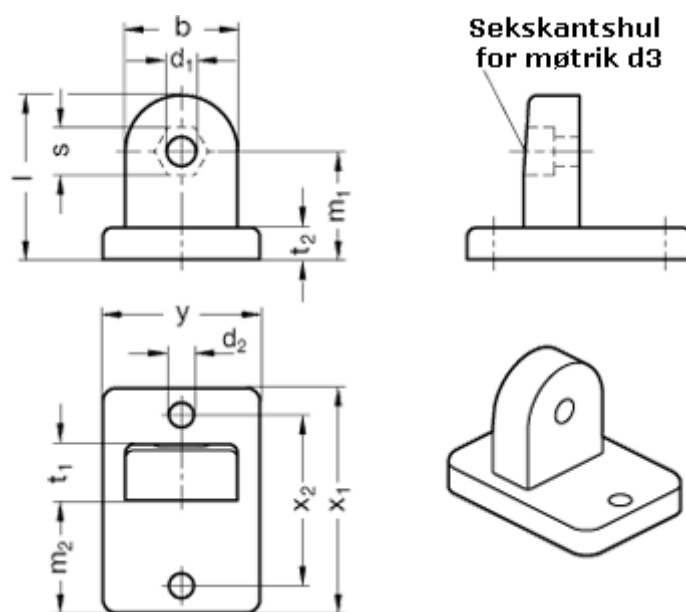

Varenummer: 2027125SW
Beskrivelse: E+G Flange med laskeforbindelse
GN271-25-SW

Mål

b = 25	t1 = 12.5
d1 = 6.5	t2 = 7
d2 = 5.5	x1 = 50
d3 = M 6	x2 = 38
l = 36.5	Y = 35
m1 = 24	
m2 = 25	
S = 10	